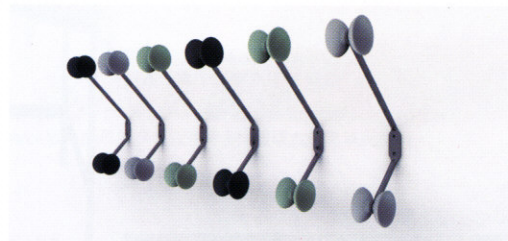

法國設計師兄弟班的弟弟：Erwan Bouroullec

Glas Italia的Nesting以厚玻璃面配口吹玻璃腳，不同顏色組合透出美妙光影。

Magis的Officina系列皮套椅，是探索古老的鍛鐵製作工藝的應用可能性。

Erwan Bouroullec

Vitra的Wooden Side Table有如馬鞍，箱形基座配薄桌面，外型顯得有點矛盾。

Magis的Officina系列掛牆架，著色粉柔，可單一或組合使用。