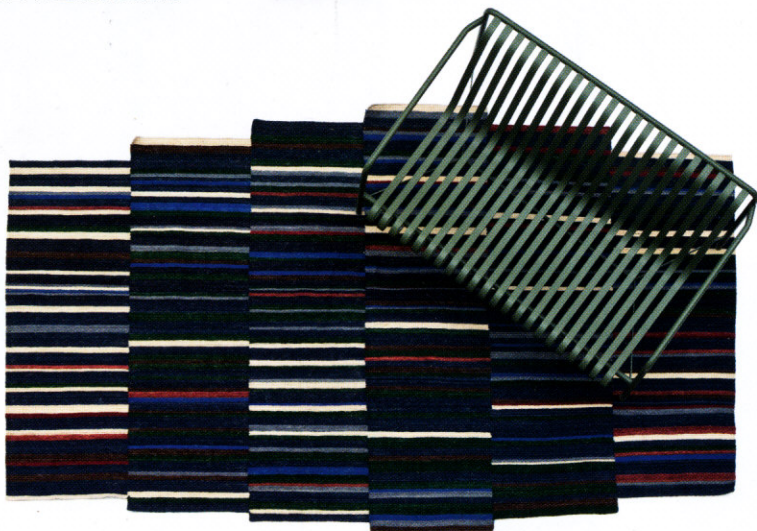

法國設計師兄弟班的弟弟：Erwan Bouroullec

Glas Italia的Nesting以厚玻璃面配口吹玻璃腳，不同顏色組合透出美妙光影。

Magis的Officina系列皮套椅，是探索古老的鍛鐵製作工藝的應用可能性。

Erwan Bouroullec

Vitra的Wooden Side Table有如馬鞍，箱形基座配薄桌面，外型顯得有點矛盾。

Magis的Officina系列掛牆架，著色粉柔，可單一或組合使用。

Nani Marquina的Lattice彩色條子地氈，襯以Hay金屬製Palissade長椅，絕配。

Artek的Kaari系列掛牆架，備方圓配件，書架亦可變身成書寫桌。

耐人尋味——家具舞台

一個耀目的展館，不僅在於它的用色陳設要精彩吸引，惹人注意，還需要所陳列的展品家具舒適有內涵，才能叫人留下深刻印象。